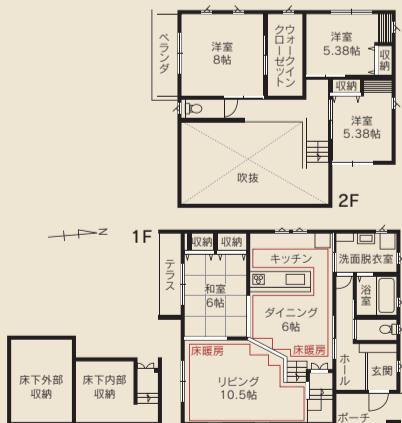

EVER HOME

永森建設工業株式会社

〒939-0341 射水市三ヶ3973番地

☎ 0120-513-933

www.nagamori-kk.jp